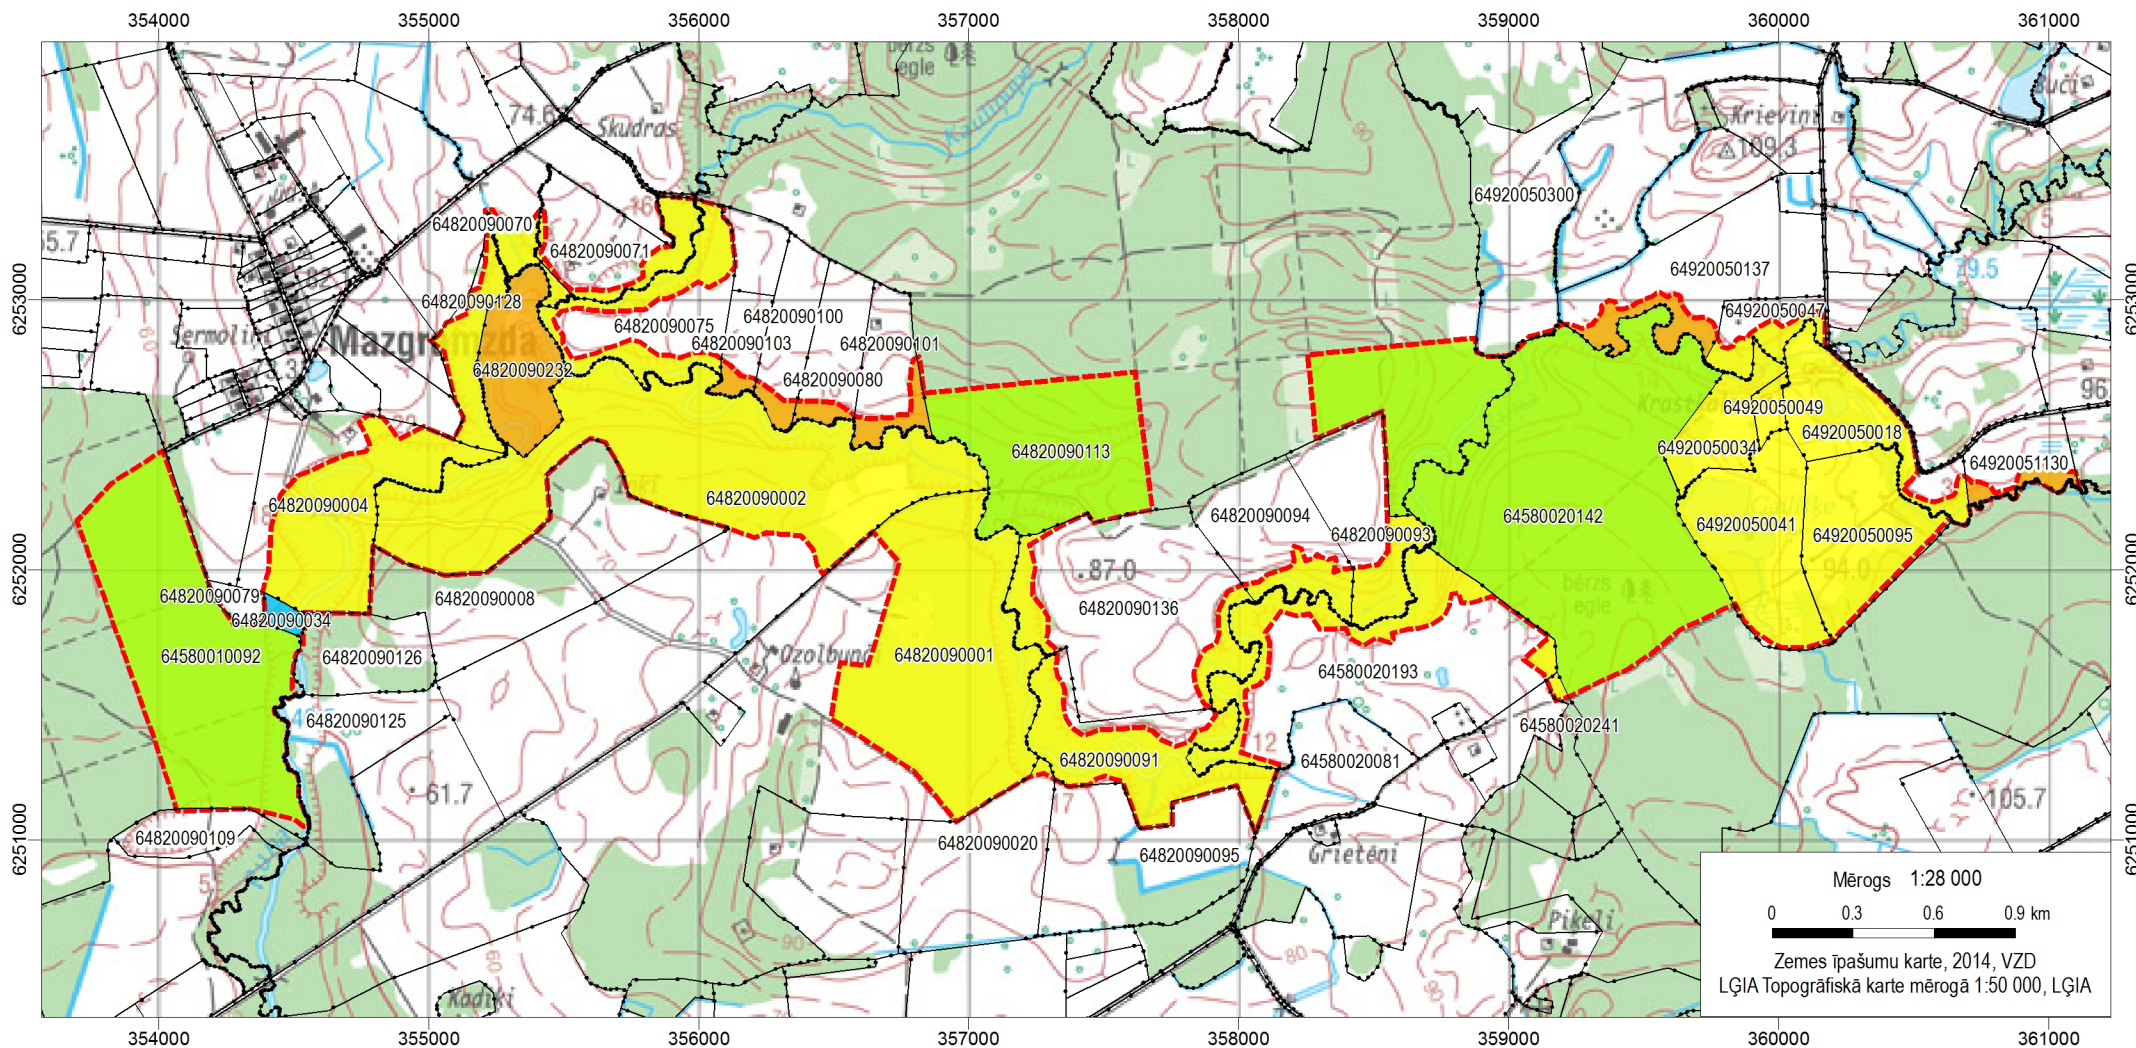

Zemes īpašumu formas dabas liegumā "Ruņupes ieleja"

- - - Dabas lieguma robeža
 Zemes īpašumu robežas
 64820090001 Zemes īpašumu kadastra numuri

Valsts zeme, valsts a/s "LVM" valdījumā
 Pašvaldības zeme

Privātpašnieku zeme
 Juridisko personu zeme

Mērogs 1:28 000
 0 0.3 0.6 0.9 km
 Zemes īpašumu karte, 2014, VZD
 LĢIA Topogrāfiskā karte mērogā 1:50 000, LĢIA