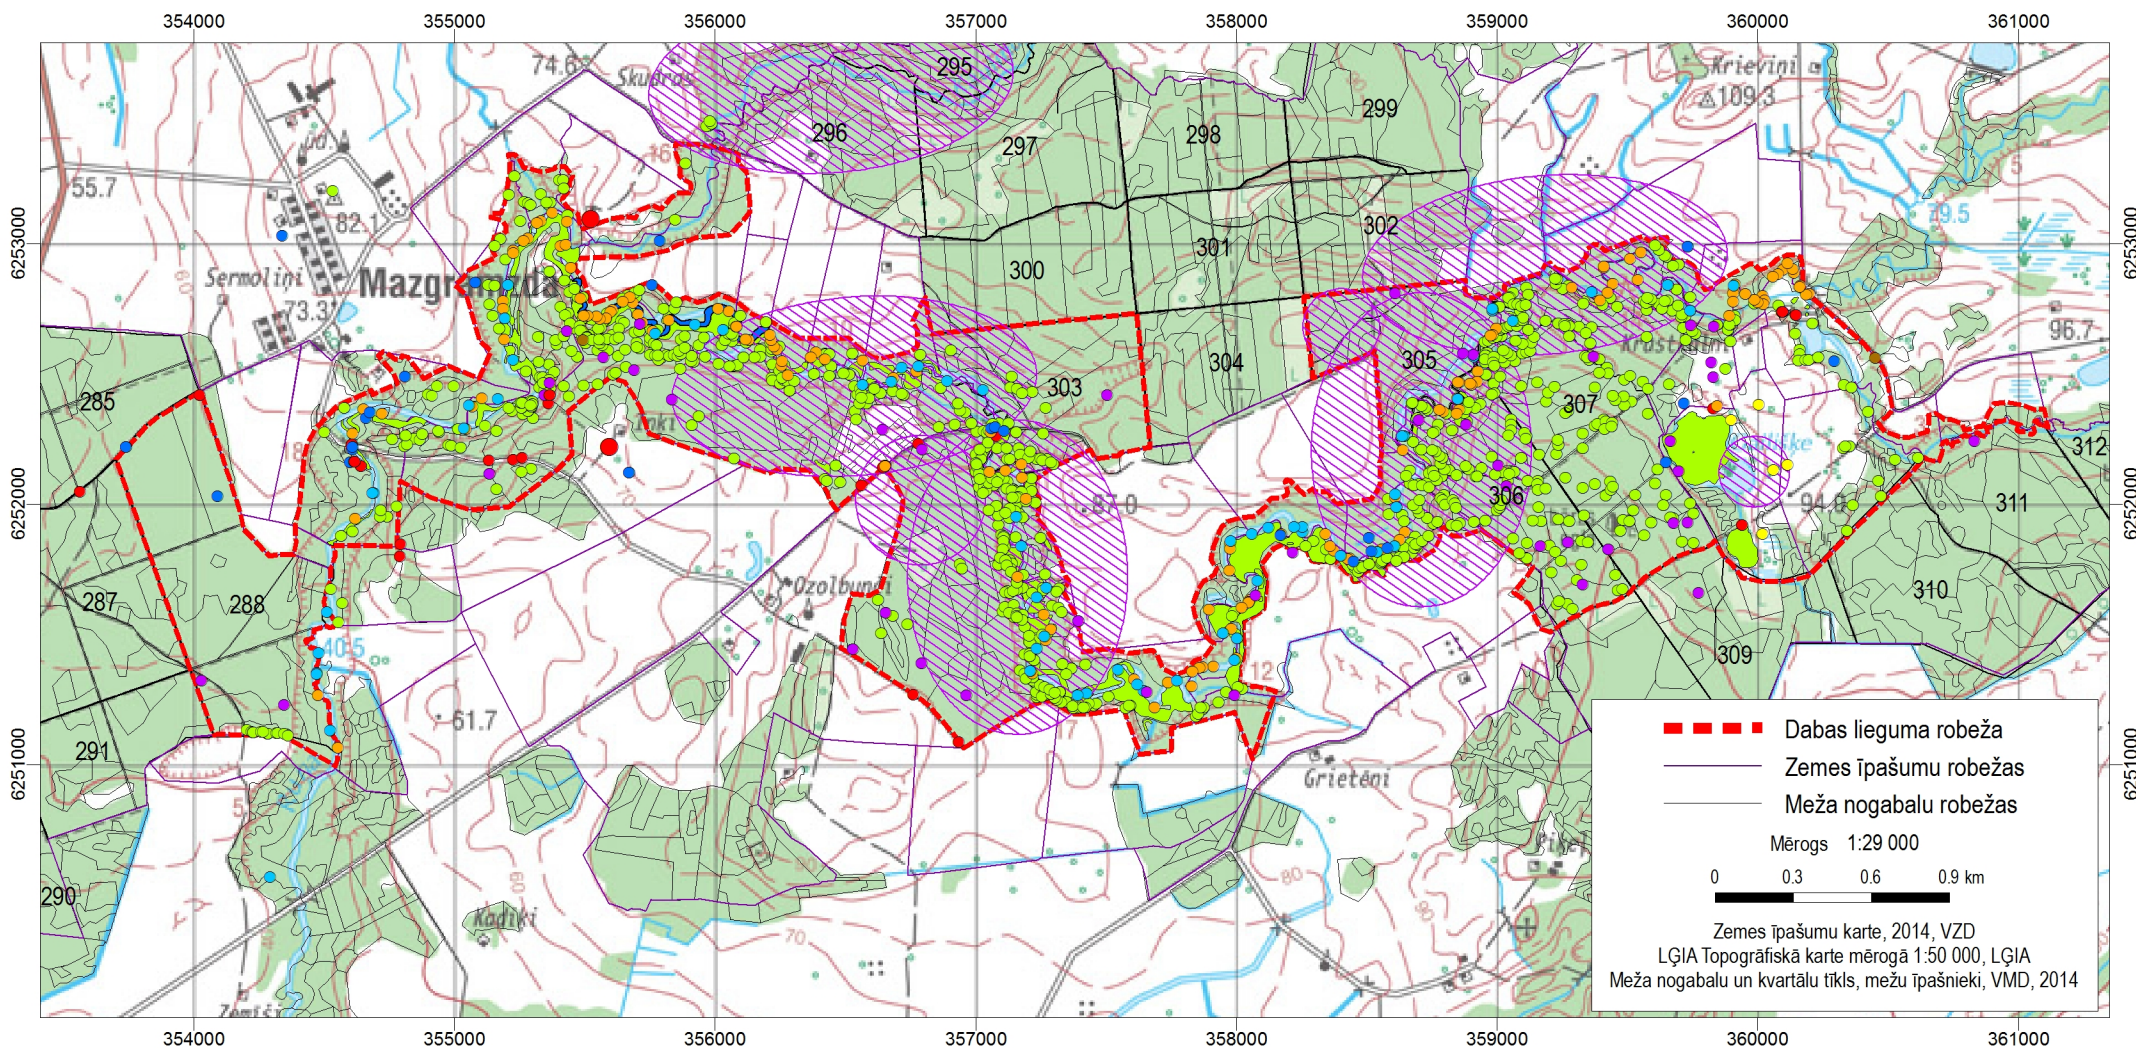

Retās un īpaši aizsargājamās sugas dabas liegumā "Ruņupes ieleja"

- Aizsargājamās augu sugas
- Aizsargājamās bezmugurkaulnieku sugas
- Aizsargājamās abinieku sugas
- Aizsargājamās putnu sugas

- Aizsargājamās zīdītāju sugas
- Sikspārņi
- Sikspārņu kolonijas
- Mazais susuris
- Ūdrs
- Bebru dambji

- Aizsargājamo augu sugu poligonveida atradnes
- Aizsargājamo bezmugurkaulnieku sugu poligonveida atradnes
- Plēsīgo putnu ligzdošanas iecirkņi