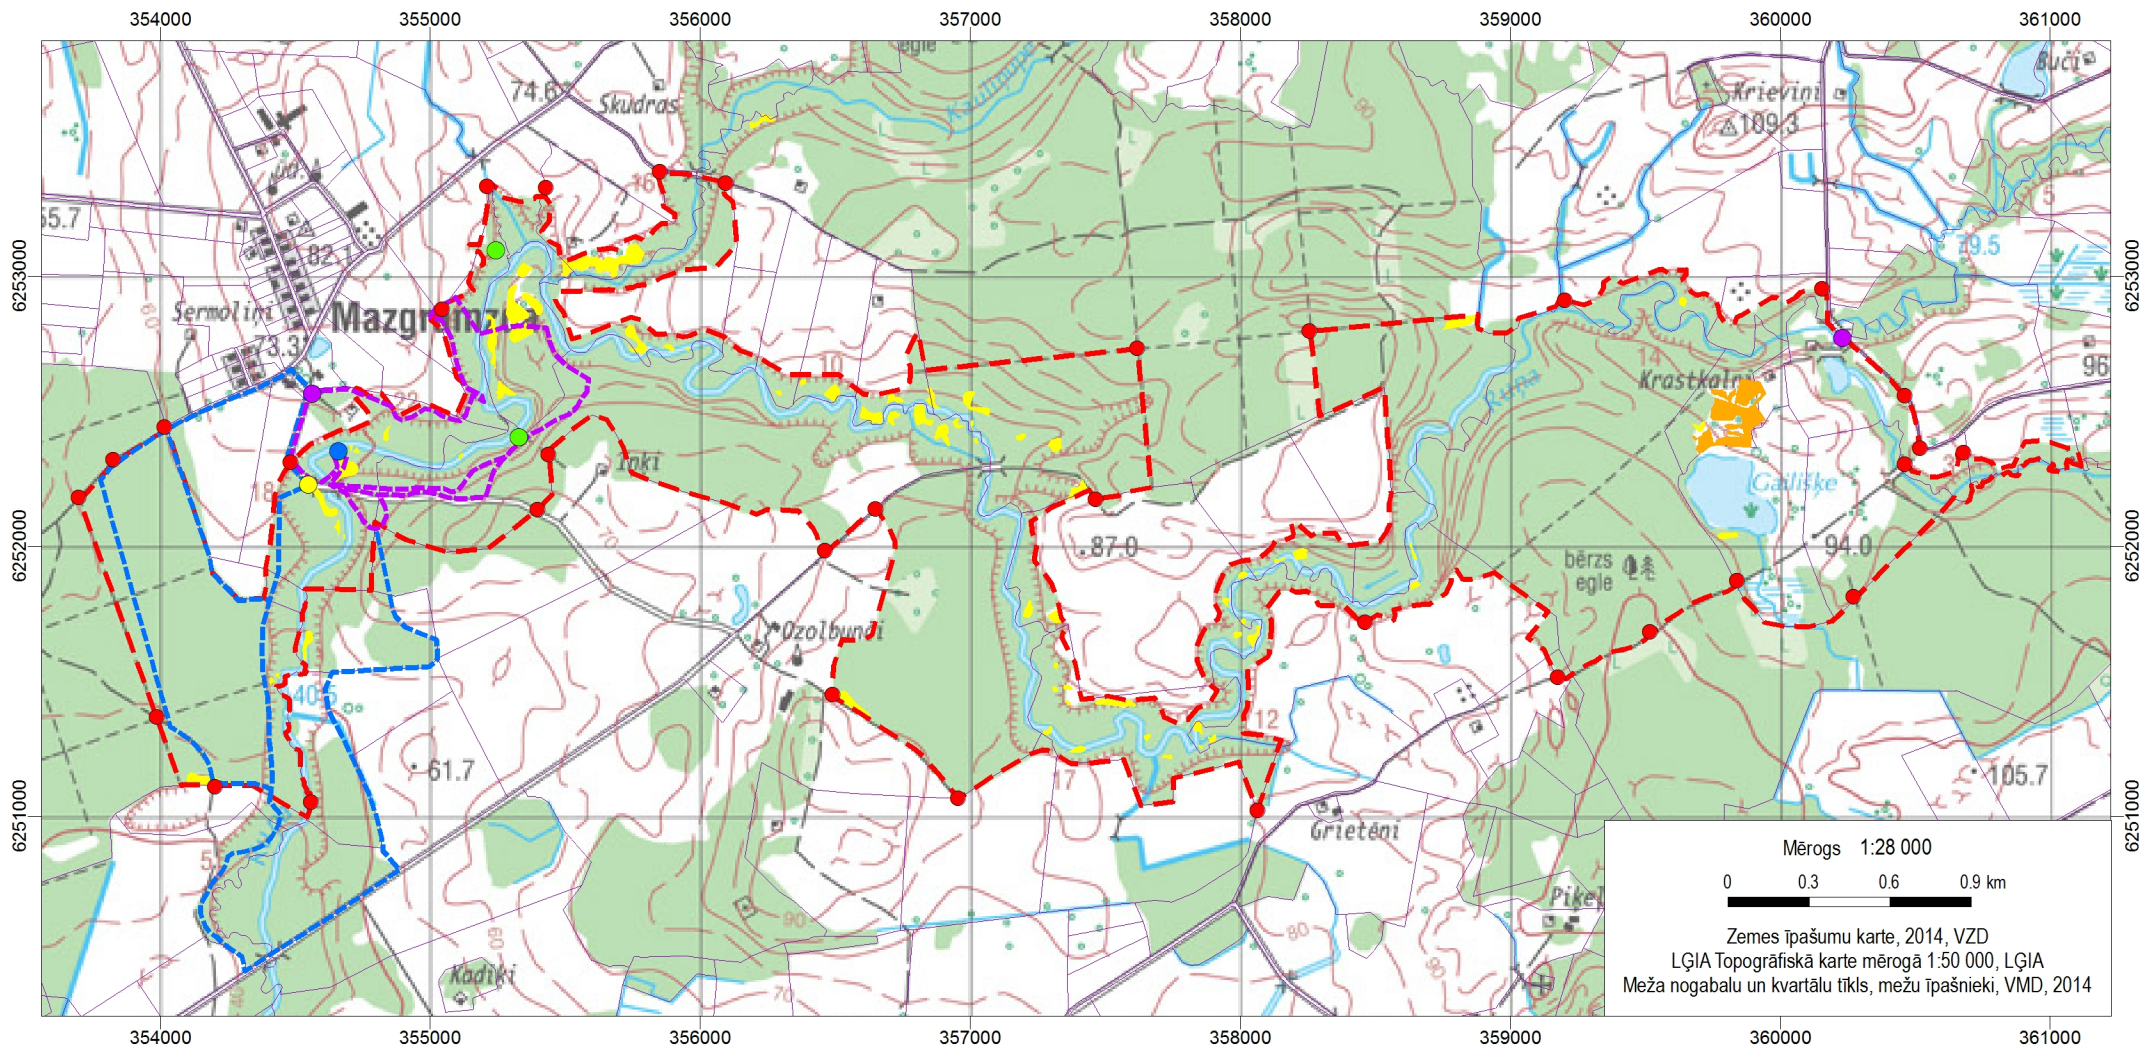

Plānotie apsaimniekošanas pasākumi dabas liegumā „Ruņupes ieleja”

- | | | | | | | | | | |
|---|-----------------------|---|---------------|--|---------------|---|---------------------|---|--------------------------------|
|  | Dabas lieguma robeža |  | Gājēju taka |  | Stāvlaukums |  | Robežzīmes |  | Pļavu biotopa uzturēšana |
|  | Zemes īpašumu robežas |  | Velo maršruts |  | Skatu laukums |  | Informācijas stends |  | Atklātu pļavu/lauču uzturēšana |
| | | | |  | Atpūtas vieta | | | | |